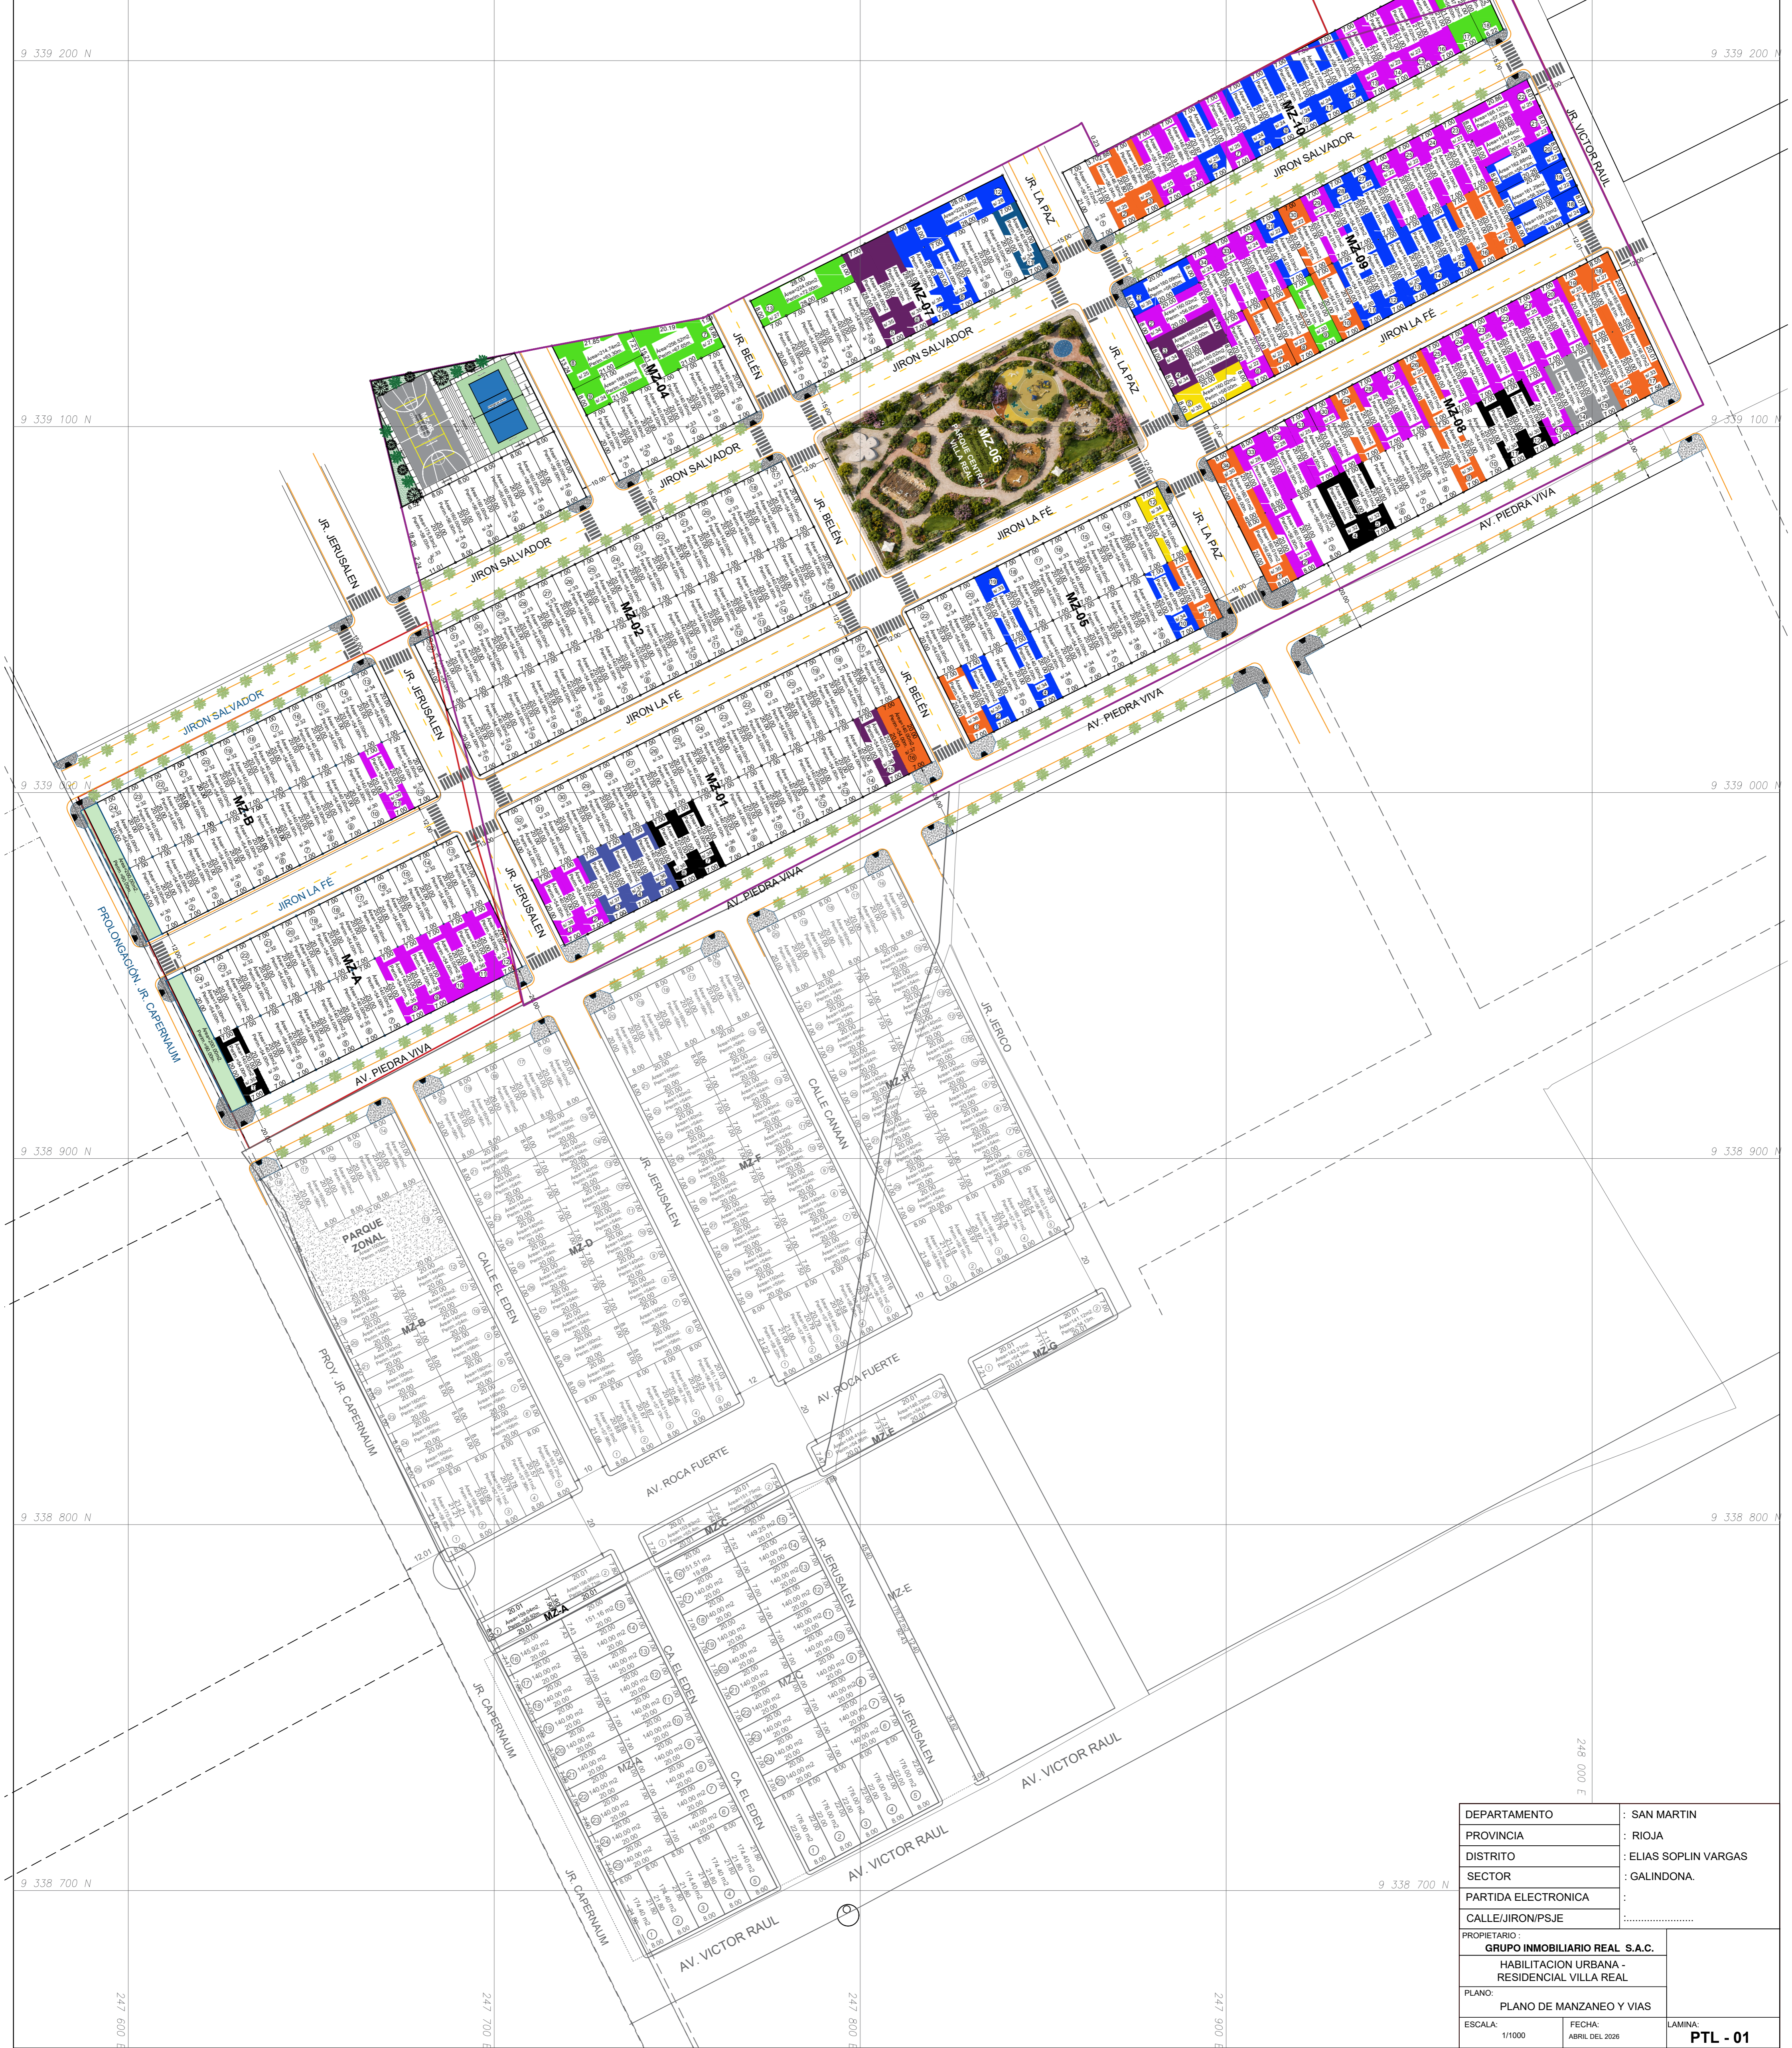

PROYECTO RESIDENCIAL VILLA REAL

DEPARTAMENTO	: SAN MARTIN
PROVINCIA	: RIOJA
DISTRITO	: ELIAS SOPLIN VARGAS
SECTOR	: GALINDONA.
PARTIDA ELECTRONICA	:
CALLE/JIRON/PSJE	:
PROPIETARIO:	GRUPO INMOBILIARIO REAL S.A.C.
	HABILITACION URBANA - RESIDENCIAL VILLA REAL
PLANO:	PLANO DE MANZANEO Y VIAS
ESCALA:	1/1000
FECHA:	ABRIL DEL 2026
LAMINA:	PTL - 01